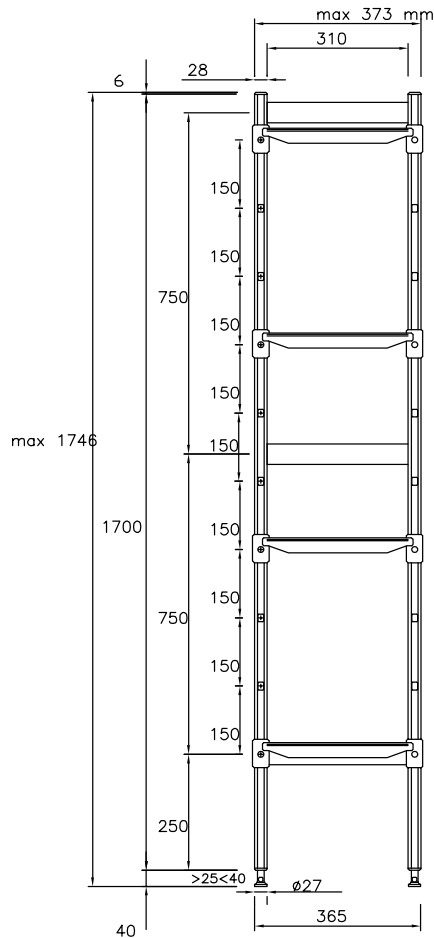

### Hylla med aluminium stege, 4 st polyeten hyllor (373x1216mm). Justerbara fötter.

Produkt # \_\_\_\_\_

Modell # \_\_\_\_\_

Namn # \_\_\_\_\_

SIS # \_\_\_\_\_

AIA # \_\_\_\_\_

137015 (ALS1216)

Hylla med aluminium stege, 4 st polyeten hyllor (373x1216mm). Justerbara fötter.

### Kort specifikation

**Pos.** \_\_\_\_\_

Hylla med aluminiumstege och 4 stycken hyllor (373x1216mm) i polyeten.

För linjär installation

Sidostegar höjd 1700mm

I höjddled justerbara fötter

Lastkapacitet: 560kg

**Front**

**Topp**

**Other**

|        | A mm | C mm | D mm |
|--------|------|------|------|
| 137010 | 708  | 772  | 373  |
| 137011 | 798  | 862  | 373  |
| 137012 | 886  | 950  | 373  |
| 137013 | 974  | 1038 | 373  |
| 137014 | 1062 | 1126 | 373  |
| 137015 | 1152 | 1216 | 373  |
| 137016 | 1240 | 1304 | 373  |
| 137017 | 1330 | 1394 | 373  |
| 137018 | 1505 | 1569 | 373  |

**Viktig information**

**Uprights**

|                    |         |
|--------------------|---------|
| 137015 (ALS1216)   | 2       |
| Yttermått, bredd   | 1216 mm |
| Yttermått, djup    | 373 mm  |
| Yttermått, höjd    | 1700 mm |
| Max kapacitetvikt: | 680 kg  |
| Nettovikt:         | 21 kg   |